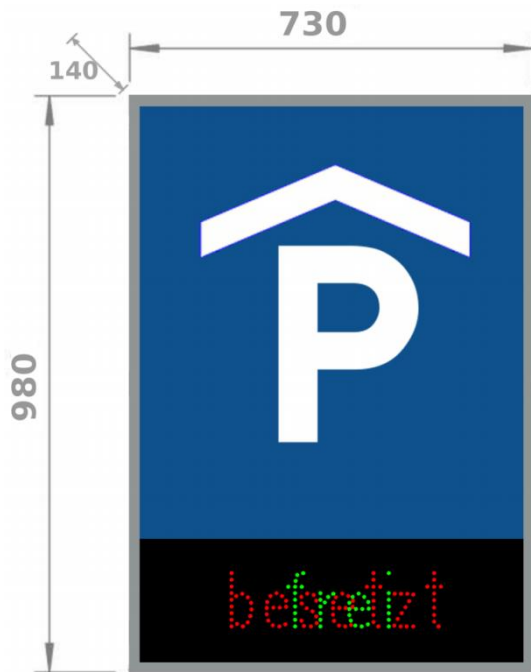

# Hinweistransparente für Parkplatz- Zählungen

## Beispiele aus der Anwendung

Beispiel 1

Beispiel 2

**einseitige Ausführung**  
**Gehäusefarbe : RAL9016**

Beispiel 3

Beispiel 4

Beispiel 5

Beispiel 6

Beispiel 7

Beispiel 8

Transparente sind einseitig, zweiseitig, mit und ohne Hinterleuchtung möglich!  
Bitte fragen sie ihr individuelles Layout ( gerne auch mit eigenem Logo ) bei uns an.