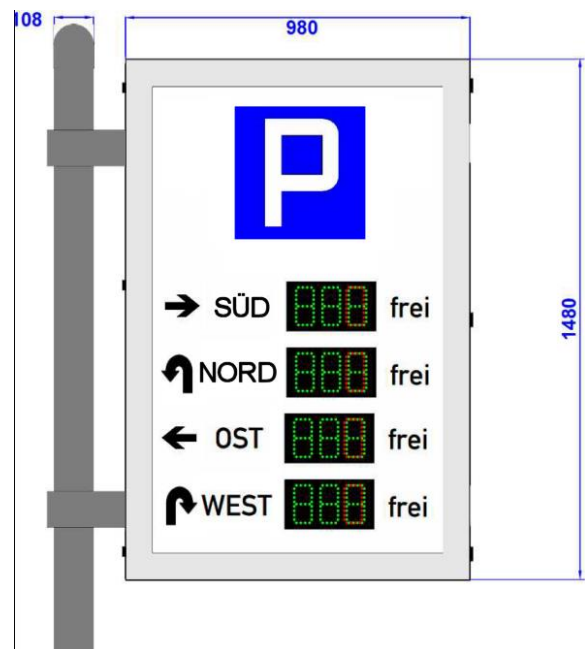

# Hinweistransparente für Parkplatz- Zählungen

## Beispiele aus der Anwendung

Beispiel 1

Beispiel 2

**einseitige Ausführung**  
**Gehäusefarbe : RAL9016**

Beispiel 3

Beispiel 4

Beispiel 5

Beispiel 6

Beispiel 7

Beispiel 8

Transparente sind einseitig, zweiseitig, mit und ohne Hinterleuchtung möglich!  
Bitte fragen sie ihr individuelles Layout ( gerne auch mit eigenem Logo ) bei uns an.