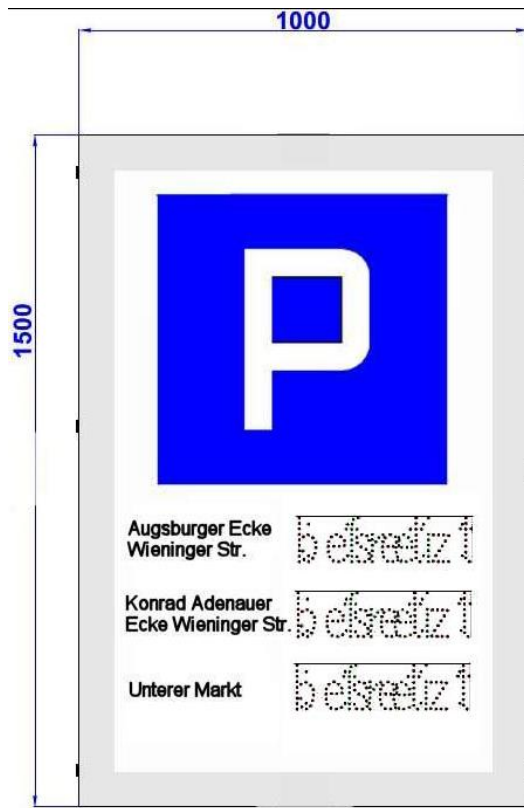

# Hinweistransparente für Parkplatz- Zählungen

## Beispiele aus der Anwendung

Beispiel 1

Beispiel 2

**einseitige Ausführung**  
**Gehäusefarbe : RAL9016**

Beispiel 3

Beispiel 4

Beispiel 5

Beispiel 6

Beispiel 7

Beispiel 8

Transparente sind einseitig, zweiseitig, mit und ohne Hinterleuchtung möglich!  
Bitte fragen sie ihr individuelles Layout ( gerne auch mit eigenem Logo ) bei uns an.