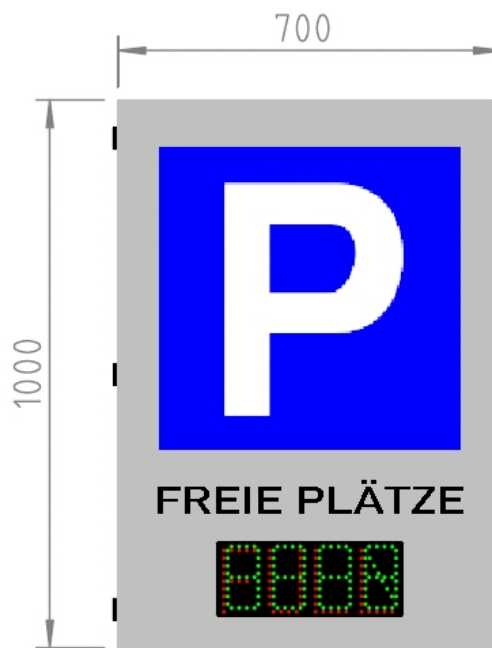

# Hinweistransparente für Parkplatz- Zählungen

## Beispiele aus der Anwendung

Beispiel 1

Beispiel 2

**einseitige Ausführung**  
**Gehäusefarbe : RAL9016**

Beispiel 3

Beispiel 4

Beispiel 5

Beispiel 6

Beispiel 7

Beispiel 8

Transparente sind einseitig, zweiseitig, mit und ohne Hinterleuchtung möglich!  
Bitte fragen sie ihr individuelles Layout ( gerne auch mit eigenem Logo ) bei uns an.