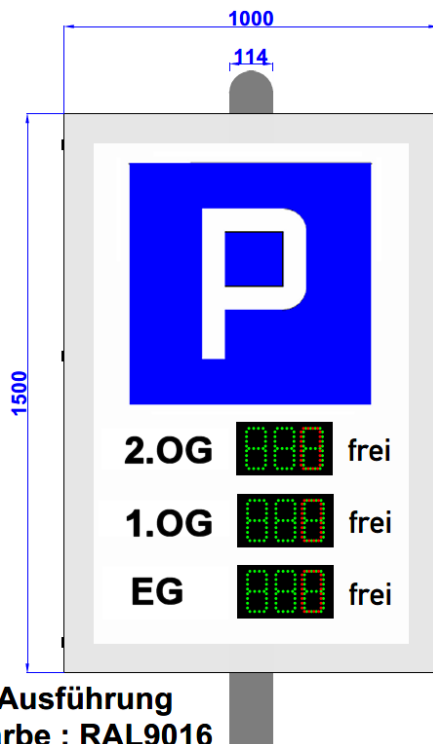

Beispiel 1

einseitige Ausführung
Gehäusefarbe : RAL9016

Beispiel 3