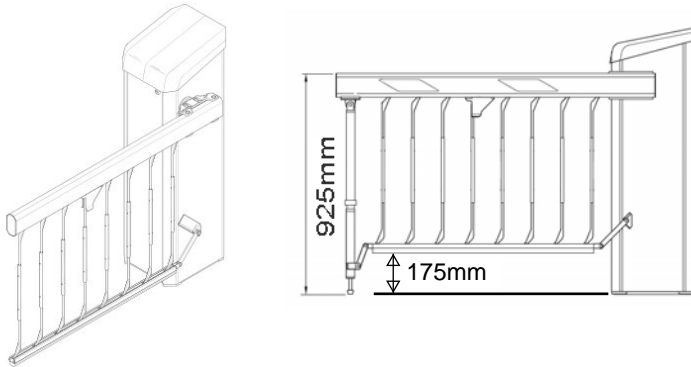

Access Pro H mit Gitter

Seite 1 von 1

Online Infos

Access Pro H mit Unterkriechschutz

Kurzinformationen:

3 verschiedene Varianten verfügbar

- Unterkriechschutz (unter dem Baum) (siehe Abbildungen und Skizzen)
- Übersteigschutz (Höhe 1,3m)
- Übersteigschutz (Höhe 1,8m)

Maximale Länge (Unterkriechschutz):

- mit Pendelstütze bis 5,0m Länge
- mit Auflagegabel bis 5,5m Länge

mit Auflagegabel

mit Pendelstütze

Übersichtsbilder:

eng anliegendes Gitter im offeneren Zustand

Sperrgitter offen

stabile Führung

Details der Führungen

Sperrgitter geschlossen

Sperrgitter 45° Öffnung

Sperrgitter offen

Technische Änderungen und Irrtümer vorbehalten!