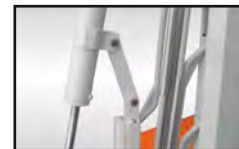

Access Pro H mit Gitter

Seite 1 von 1

Online Infos

Access Pro H mit Unterkriechschutz

Kurzinformationen:

3 verschiedene Varianten verfügbar

- Unterkriechschutz (unter dem Baum) (siehe Abbildungen und Skizzen)
- Übersteigschutz (Höhe 1,3m)
- Übersteigschutz (Höhe 1,8m)

Maximale Länge (Unterkriechschutz):

- mit Pendelstütze bis 5,0m Länge
- mit Auflagegabel bis 5,5m Länge

mit Auflagegabel

mit Pendelstütze

Übersichtsbilder:

eng anliegendes Gitter im offeneren Zustand

Sperrgitter offen

stabile Führung

Details der Führungen

Sperrgitter geschlossen

Sperrgitter 45° Öffnung

Sperrgitter offen

Technische Änderungen und Irrtümer vorbehalten!