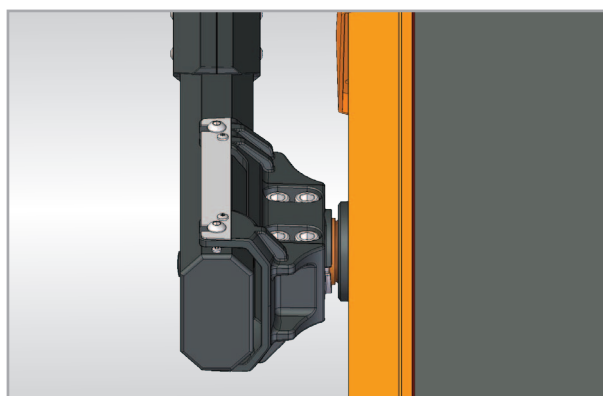

## Schrankenbaumzubehör

### Flanschset mit Baumabwurfoption (FLVB02)

Für den Bereich Parking ist ein spezieller Flansch erhältlich, der beim Anfahren des Schrankenbaums durch ein Fahrzeug komplett abgeworfen wird.

Der Schrankenbaum kann nach einem Abwurf einfach wieder montiert werden, ohne dass es anschließend zu einer Beeinträchtigung der Funktion kommt.