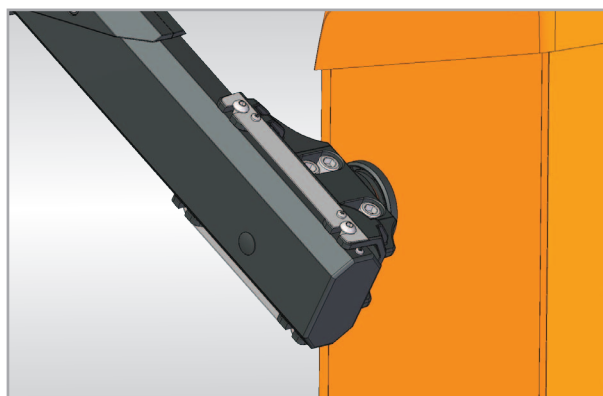

## Schrankenbaumzubehör

### Flanschset mit Baumabwurfoption (FLVB02)

Für den Bereich Parking ist ein spezieller Flansch erhältlich, der beim Anfahren des Schrankenbaums durch ein Fahrzeug komplett abgeworfen wird.

Der Schrankenbaum kann nach einem Abwurf einfach wieder montiert werden, ohne dass es anschließend zu einer Beeinträchtigung der Funktion kommt.