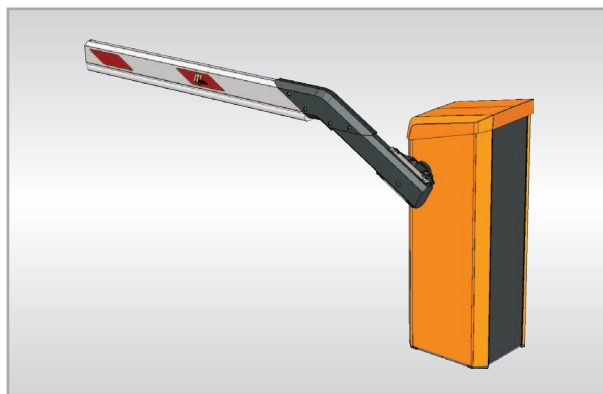

## Schrankenbaumzubehör

### Flanschset mit Baumabwurfoption (FLVB02)

Für den Bereich Parking ist ein spezieller Flansch erhältlich, der beim Anfahren des Schrankenbaums durch ein Fahrzeug komplett abgeworfen wird.

Der Schrankenbaum kann nach einem Abwurf einfach wieder montiert werden, ohne dass es anschließend zu einer Beeinträchtigung der Funktion kommt.